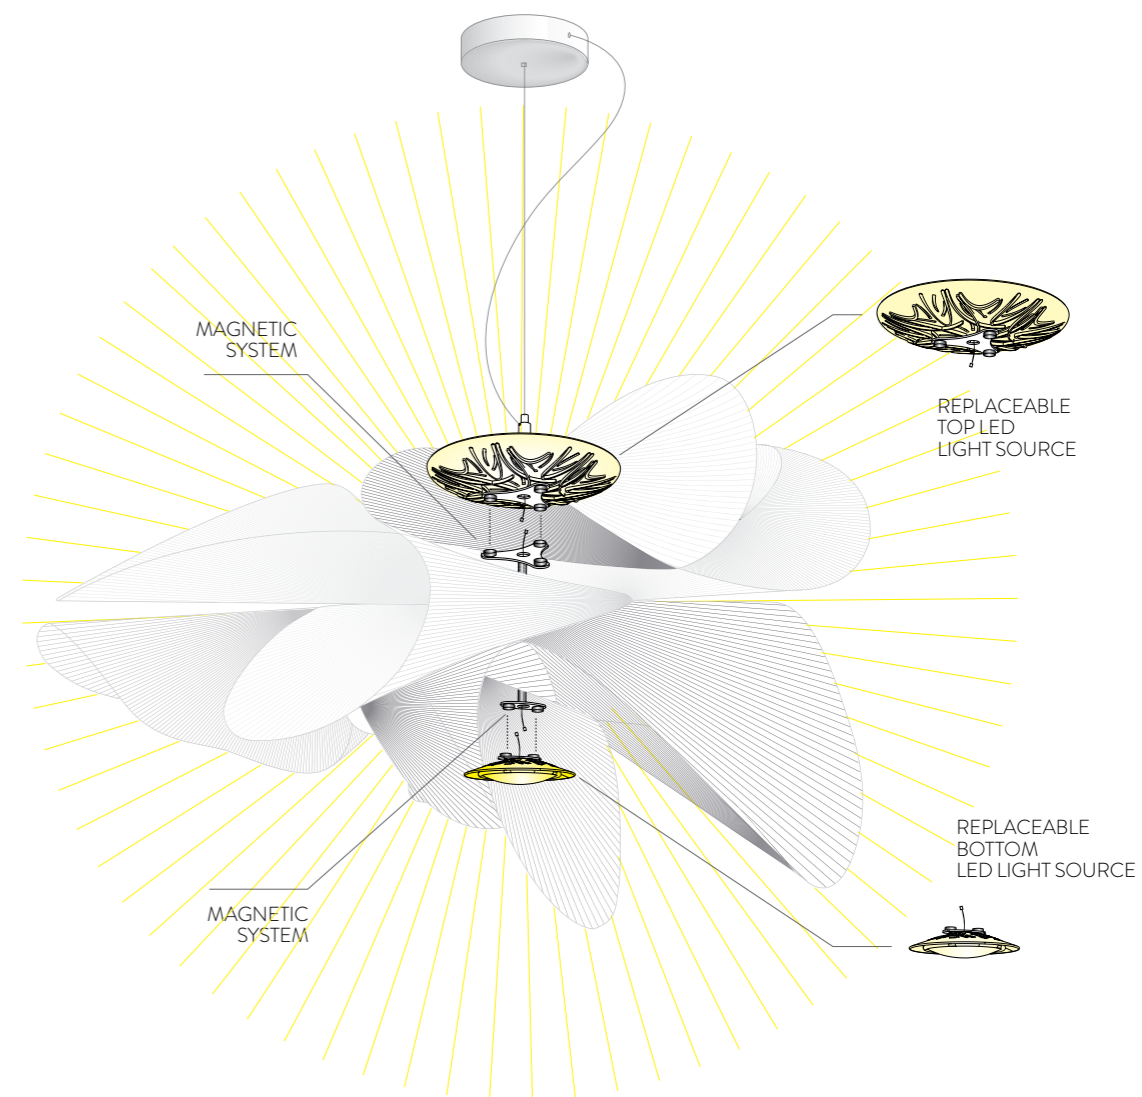

la belle étoile

BY ADRIANO RACHELE

SUSPENSION

WALL LAMP
p.452

CEILING LAMP
p.308

TABLE LAMP

FLOOR LAMP

technical details p. 543

L: Ø90 x h. 55 cm - 35-1/2" x h. 21-3/4" - M: Ø73 x h. 43 cm - 28-1/2" x h. 17-3/4".

Lighting / Illuminazione:

Large and Medium: 21W - 110-240 Vac/40 Vdc - 2.830 Lumen - 2700 Kelvin - CRI 90 - Dimmable

technical details p. 543

MAGNETIC LED SOURCE

THE LED SOURCE CAN BE **EASILY** AND QUICKLY CHANGED

Light, dynamic, and as elegant as a twirling ballerina. La Belle Étoile is handmade by Slamp's artisans, experts in both manual art and technology. The ad hoc LED source can be easily changed thanks to Slamp's patented magnetic system.

Dinamica, leggera ed elegante come una ballerina dai volteggi aggraziati. La Belle Étoile è realizzata a mano dalle Sarte della Luce di Slamp, unendo artigianalità e tecnologia: il circuito a LED realizzato ad hoc è sostituibile tramite il sistema magnetico brevettato da Slamp.